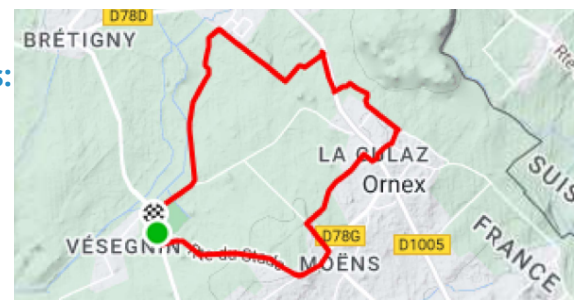

MAI à Vélo

PAYS de GEX
& sa station **Monts Jura**

ÉDITION 2024

**UN MOIS POUR ADOPTER LE VÉLO...
POUR LA VIE.**

www.maiavelo.fr

1er MAI 14H VERSONNEX

Ecole de Versonnex

BALADE FAMILIALE À VÉLO

6 KM POUR REJOINDRE LA PROMENADE INCLUSIVE

“ECLATHONS NOUS À VÉLO” 6 KM

5,8km 23m 16:17
Distance Dénivelé positif Durée de déplacement estimée

6,59km 32m
Distance Dénivelé positif

MAI à Vélo

**EST UN COLLECTIF DE 14 ORGANISATIONS :
MAIAVELO.FR/COLLECTIF**

1er MAI 15H PRÉVESSIN-MOËNS

20 Chemin des Tattes du Moulin, Prévessin-Moëns

LANCEMENT DE MAI À VÉLO PAYS DE GEX AGGLO

PROMENADE INCLUSIVE "ECLATHONS NOUS À VÉLO"

6 KM (+3 EN OPTION)

MAI
à Vélo

EST UN COLLECTIF
DE 14 ORGANISATIONS :
MAIAVELO.FR/COLLECTIF

inscriptions:

<https://t.ly/aQV-f>

4 MAI, CARTOPARTIE 9H-17H

4 LIEUX DE RENDEZ-VOUS

- COMPLEXE SPORTIF DU VIDOLET À CESSY
- CENTRE JEAN MONNET À ST-GENIS
- MAISON CULTURELLE DE ST-JEAN-DE-GONVILLE (VIVIDANSE)
- ECOLE ALICE À PRÉVESSIN