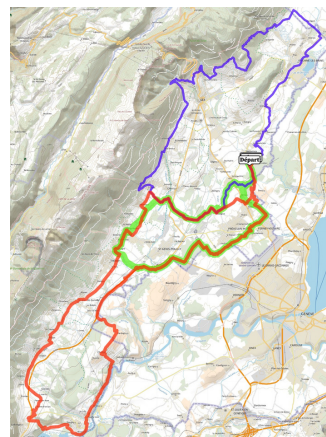

Pays de Gex
agglomération

APICY
geovelo

Commune de Versonnex

ORNEX
Commune du Pays de Gex

FERNEY VOLTAIRE

Prévessin - Moëns

SAINT GENIS POUILLY
COMMUNE DU PAYS DE GEX

THOIRY

CHALLEX
SAINT JEAN DE GONVILLE

POUGNY

COLLONGE FORT L'ECLUSE

MAI à vélo

PAYS DE GEX & sa station Monts Jura

ÉDITION 2024

FARGES

PERON
Felgères - Grény - Lognon

CROZET

CHEVRY

SEGNY

VILLE DE GEX

VESANCY

Divonne-les-Bains

GRILLY

SAUVERNY

UN MOIS POUR ADOPTER LE VÉLO...
POUR LA VIE.

www.maiavelo.fr

11 MAI 8H30 VERNONNEX
Ecole de Versonnex

LES DÉTOURS DU PAYS DE GEX
RANDONNÉE EN AUTONOMIE (GPS OU CARNET DE ROUTE)

[inscriptions](#)

Distance 33 KM Dénivelé 220 m

Distance 53 KM Dénivelé 916 m

Distance 69 KM Dénivelé 810 m

MAI à vélo

EST UN COLLECTIF
DE 14 ORGANISATIONS :
MAIAVELO.FR/COLLECTIF